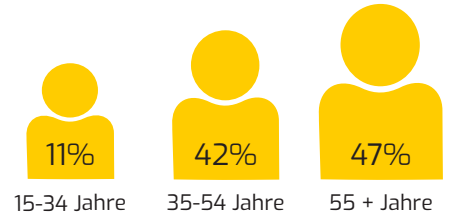

*Durchschnitt Einschaltquote Ende 2024